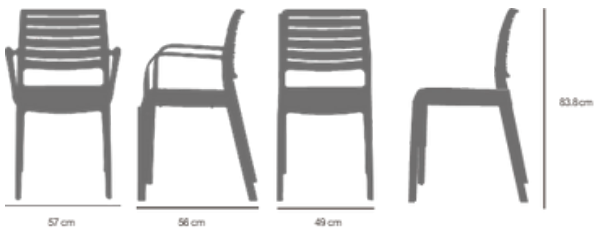

CATALOGO DE COLECTIVIDADES DE EXTERIOR

SILLETERIA

BIFMA
ANSI/BIFMA XS.1 - 2011

TIPO A						
	Blanco	Rojo	Arena	Naranja	Verde	Café
TIPO B						
	Negro	Gris	Oliva	Mostaza	Azul	Marsala

SILLETERIA

SILLETERIA

SILLETERIA