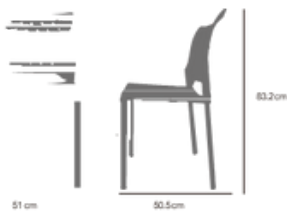

CATALOGO DE COLECTIVIDADES DE EXTERIOR

SILLETERIA

BIFMA
ANSI/BIFMA XS.1 - 2011

TIPO A						
	Blanco	Rojo	Arena	Naranja	Verde	Café
TIPO B						
	Negro	Gris	Oliva	Mostaza	Azul	Marsala

SILLETERIA

SILLETERIA

SILLETERIA