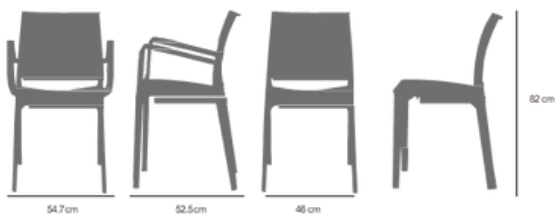

CATALOGO DE COLECTIVIDADES DE EXTERIOR

SILLETERIA

BIFMA
ANSI/BIFMA XS.1 - 2011

TIPO A						
	Blanco	Rojo	Arena	Naranja	Verde	Café
TIPO B						
	Negro	Gris	Oliva	Mostaza	Azul	Marsala

SILLETERIA

SILLETERIA

SILLETERIA